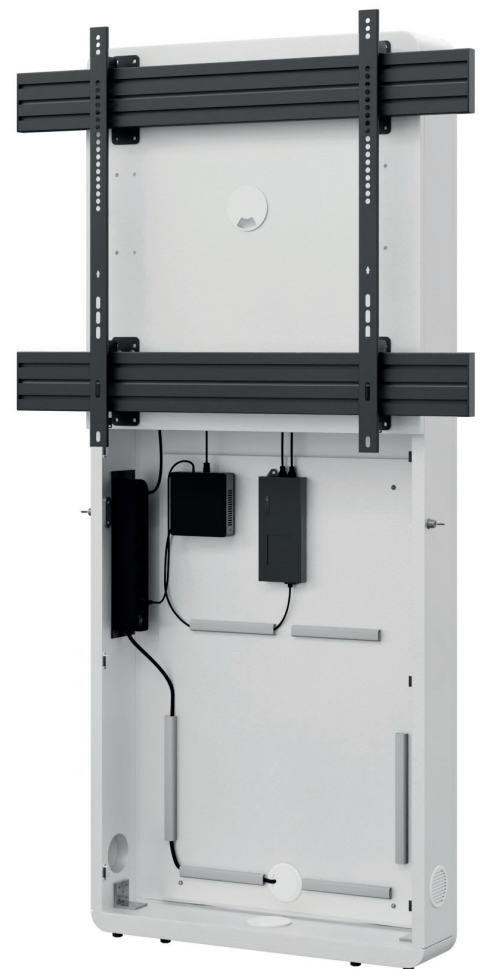

CON-Line[®] W 75 - 86“ Medienstele, Boden-Wand Montage

Art.-Nr.: 2809

Die CON-Line W 75 - 86“ ist eine Medienstele zur Boden-Wand Montage. Durch ihre kompakte Bauweise ist sie nahezu überall platzierbar.

Sie eignet sich für Bildschirme mit einer Diagonale von 75 bis 86“ | 191 - 218 cm. Die inkludierte VESA-Aufnahme kann bis max. VESA 900 x 800 mm bestückt werden. Die Bildschirmmontage erfolgt in Landscape-Ausrichtung.

Durch die herausnehmbare AV-Montageplatte ist die Installation schnell und einfach durchführbar. Für ausreichende Belüftung sorgen Belüftungsein-

sätze im Korpus. Hinter der Frontplatte mit Magnetarretierung findet AV-Zubehör geschützt seinen Platz. Versenkbare Sicherheitsschlösser auf beiden Seiten des Korpus sorgen zusätzlich für Sicherheit.

CON-Line[®] W 75 - 86“ Medienstele, Boden-Wand Montage

Art.-Nr.: 2809

- Medienstele zur Boden-Wand Montage
- geeignet für Bildschirme von 75 - 86“ | 191 - 218 cm
- Bildschirmmontage in Landscape-Ausrichtung
- VESA-Universalaufnahme bis max. 900 x 800 mm
- Frontplatte mit Magnetarretierung
- platzsparende Boden-Wand Montage
- Stellfüße für Niveausgleich
- Belüftungseinsätze im Korpus
- AV-Zubehör findet, vor Fremdzugriff geschützt, im Inneren des Möbelkorpus seinen Platz
- Einfache Montage dank herausnehmbarer AV-Montageplatte
- Versenkbare Sicherheitsschlösser auf beiden Seiten des Korpus
- 75 kg maximale Traglast
- Farbe: weiß